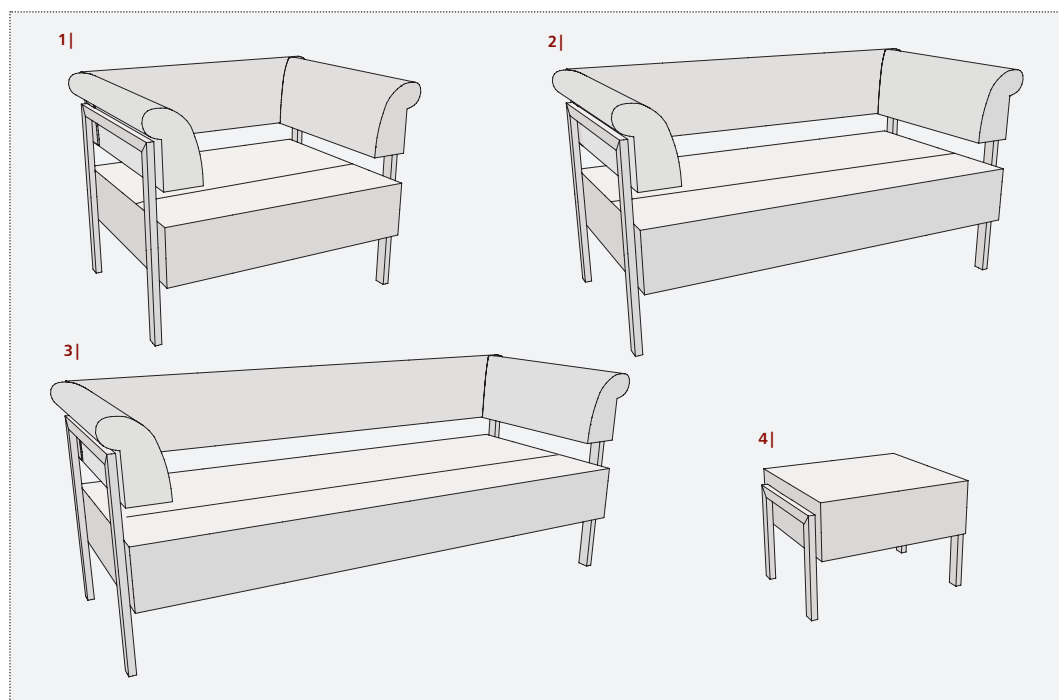

## oklahoma

celková výška 80cm  
celková hloubka 70cm  
výška sedáku 45cm  
hloubka sedáku 56cm

sólo prvky šířka × hloubka

- 1 | křeslo 90×70
- 2 | dvojka 130×70
- 3 | trojka 170×70
- 4 | taburet 60×50

oklahoma | soupis prvků