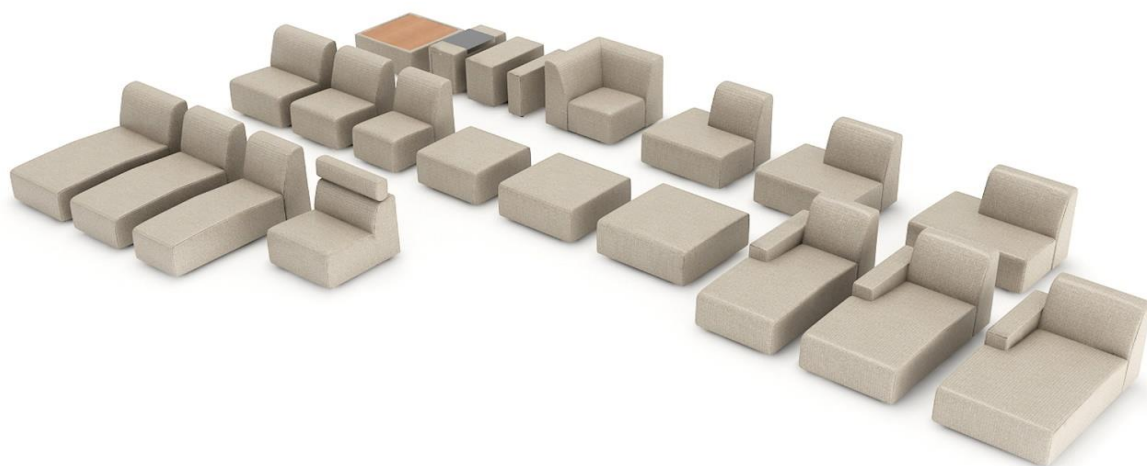

## new york

sólo prvky	šířka x hloubka		III	IV	V	VI	kůže I	kůže II
1 modul 60	60 x 90 cm		15 010	16 520	18 330	20 260	29 260	38 920
15 modul 70	70 x 90 cm		16 880	18 570	20 610	22 780	32 910	43 780
2 modul 80	80 x 90 cm		18 750	20 620	22 890	25 310	36 550	48 650
3 taburet 60	60 x 60 cm		8 610	9 480	10 510	11 630	16 790	21 840
16 taburet 70	70 x 70 cm		9 690	10 660	11 825	13 080	18 890	24 870
4 taburet 80	80 x 80 cm		10 760	11 830	13 140	14 530	20 980	27 895
5 roh	90 x 90 cm		23 690	26 070	28 930	31 990	46 210	61 440
6 relax 60	80 x 160 cm	pravá/levá	26 550	29 205	32 410	35 840	51 780	68 850
17 relax 70	90 x 160 cm	pravá/levá	29 130	32 040	35 560	39 320	56 800	75 530
7 relax 80	100 x 160 cm	pravá/levá	31 700	34 870	38 700	42 800	61 830	82 230
8 područka 20	21 x 85 cm	pravá/levá	4 320	4 760	5 280	5 830	8 420	11 210
9 područka 40	41 x 85 cm	pravá/levá	5 400	5 930	6 595	7 295	10 530	14 010
10 područka 40 "barová"	41 x 85 cm	pravá/levá	22 250	22 780	23 450	24 140	27 380	30 860
11 odkládací stůlek nerez brus	41 x 45 cm		2 375	2 375	2 375	2 375	2 375	2 375
12 díl k rohu 60	100 x 90 cm	pravá/levá	23 010	25 320	28 100	31 060	44 880	59 680
18 díl k rohu 70	110 x 90 cm	pravá/levá	24 880	27 370	30 385	33 580	48 520	64 550
13 díl k rohu 80	120 x 90 cm	pravá/levá	26 750	29 420	32 670	36 110	52 170	69 410
14 roh stůlek dýha + ul prostor	90x90 cm		16 840	17 910	19 210	20 610	27 060	33 970
14 roh stůlek sklo + osv. led	90x90 cm	led osvětlení s plynulým nastavením intenzity, cena na vyžádání						
19 relax uni 60	60 x 160 cm		21 120	23 220	25 780	28 510	41 190	54 750
20 relax uni 70	70 x 160 cm		23 560	25 920	28 770	31 820	45 960	61 110
21 relax uni 80	80 x 160 cm		26 010	28 610	31 750	35 130	50 730	67 470
22 polohovací opěrka hlavy			2 730	2 870	3 080	3 320	4 290	4 730