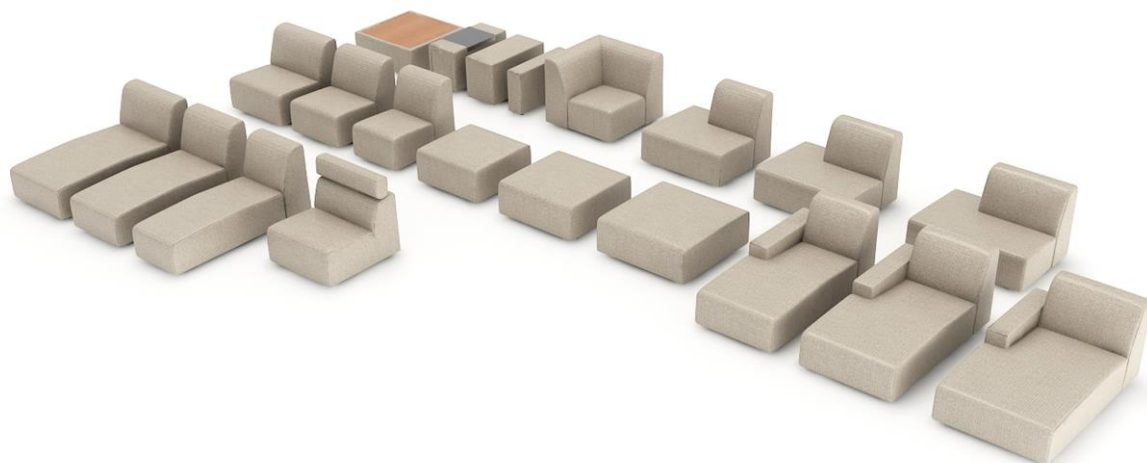

new york

sólo prvky	šířka x hloubka	III	IV	V	VI	kůže I	kůže II	
1 modul 60	60 x 90 cm	10 350	11 390	12 640	13 970	20 180	26 840	
15 modul 70	70 x 90 cm	11 640	12 805	14 215	15 712	22 695	30 195	
2 modul 80	80 x 90 cm	12 930	14 220	15 790	17 455	25 210	33 550	
3 taburet 60	60 x 60 cm	5 940	6 540	7 250	8 020	11 580	15 060	
16 taburet 70	70 x 70 cm	6 680	7 350	8 155	9 020	13 025	17 150	
4 taburet 80	80 x 80 cm	7 420	8 160	9 060	10 020	14 470	19 240	
5 roh	90 x 90 cm	16 340	17 980	19 950	22 060	31 870	42 370	
6 relax 60	80 x 160 cm	pravá/levá	18 310	20 140	22 355	24 720	35 710	47 480
17 relax 70	90 x 160 cm	pravá/levá	20 087	22 095	24 522	27 120	39 175	52 095
7 relax 80	100 x 160 cm	pravá/levá	21 865	24 050	26 690	29 520	42 640	56 710
8 područka 20	21 x 85 cm	pravá/levá	2 980	3 280	3 640	4 020	5 810	7 730
9 područka 40	41 x 85 cm	pravá/levá	3 725	4 090	4 550	5 030	7 260	9 660
10 područka 40 "barová"	41 x 85 cm	pravá/levá	15 345	15 710	16 170	16 650	18 880	21 280
11 odkládací stůlek nerez brus	41 x 45 cm		1 080	1 080	1 080	1 080	1 080	1 080
12 díl k rohu 60	100 x 90 cm	pravá/levá	15 870	17 460	19 380	21 420	30 950	41 160
18 díl k rohu 70	110 x 90 cm	pravá/levá	17 160	18 875	20 955	23 162	33 465	44 515
13 díl k rohu 80	120 x 90 cm	pravá/levá	18 450	20 290	22 530	24 905	35 980	47 870
14 roh stůlek dýha + ul prostor	90x90 cm		11 610	12 350	13 250	14 210	18 660	23 430
14 roh stůlek sklo + osv. led	90x90 cm		led osvětlený s plynulým nastavením intenzity, cena na vyžádání					
19 relax uni 60	60 x 160 cm		14 564	16 017	17 780	19 665	28 405	37 760
20 relax uni 70	70 x 160 cm		16 250	17 874	19 840	21 945	31 696	42 147
21 relax uni 80	80 x 160 cm		17 940	19 732	21 898	24 225	34 988	46 530
22 polohovací opěrka hlavy			1 885	1 980	2 120	2 290	2 960	3 260