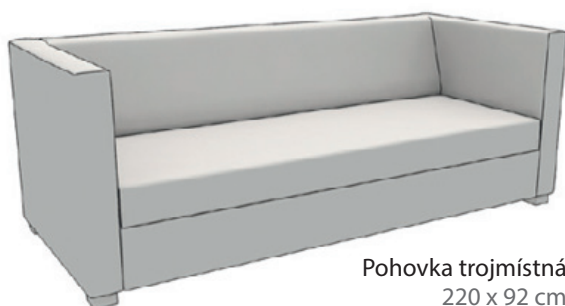

RESA prima sedáčky

PRIMA sólo prvky

(šířka x hloubka)

PRIMA křeslo
84 x 84 cm

PRIMA pohovka dvojmístná
144 x 92 cm

Pohovka dvojmístná MAX 179 x 92 cm
Pohovka rozkládací S140 179 x 92 cm
Plocha lůžka po rozložení 138 x 203 cm

Pohovka trojmístná
220 x 92 cm

Odkládací stůl nerez brus
71 x 39 cm

Taburet s úlož. prostorem
71 x 78 cm

Taburet rozkládací
Plocha lůžka po rozložení 71 x 78 cm
74 x 194 cm

celková výška 79 cm
celková hloubka 84 / 92 cm
výška sedáku 42 cm
hloubka sedáku 59 / 67 cm
výška područky 79 cm