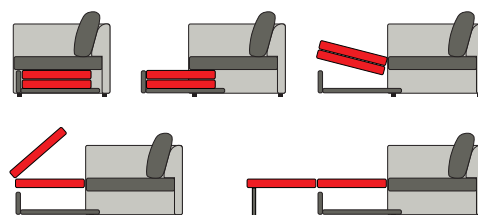

Pohovka trojmístná
220 x 92 cm

Odkládací stůl nerez brus
71 x 39 cm

Taburet s úlož. prostorem
71 x 78 cm

Taburet rozkládací
Plocha lůžka po rozložení 71 x 78 cm
74 x 194 cm

celková výška 79 cm
celková hloubka 84 / 92 cm
výška sedáku 42 cm
hloubka sedáku 59 / 67 cm
výška područky 79 cm