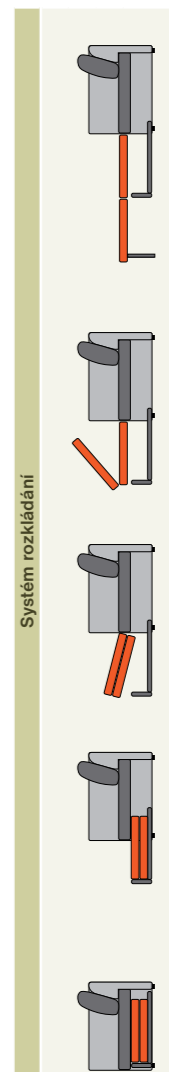

Jednoduchá účelnost

Máte rádi věci, které plní více funkcí, a tak se opravdu vyplatí si je pořídit? Subtilnost sestavy Colorado ocení všichni, kteří nemají nadbytek prostoru v místnosti, ale zároveň touží po rozkládacím lůžku. Vše se totiž skrývá v detailech. Vysoké područky vám zajistí pohodlné sezení bez nutnosti masivních polštářů. A v případě, že budete potřebovat příležitostné spaní, vaši hosté budou jistě vděční za kvalitní lamelové ležení s podpěrrou, které se nebude houpat a zajistí jim klidný spánek. Colorado není jen sedačka, ale také přistýlka, kterou oceníte.

COLORADO

resa

www.resa.cz

Přednosti

-  možnost zvolit model s rozkládáním na kvalitní příležitostné spaní
-  individuální úpravy

sólo prvky
šířka × hloubka

1) křeslo (84 × 84)

2) dvojka (149 × 84)

3) trojka (179 × 84)

4) taburet otevřací (50 × 50)

sólo prvky rozkládací
šířka × hloubka

6) Colorado S120 (149 × 84)

7) Colorado S140 (169 × 84)

8) Colorado S150 (179 × 84)

U rozkládacích sestav	Plocha lůžka	Celková hloubka po rozložení
Colorado S 120	118 × 205 cm	225 cm
Colorado S 140	138 × 205 cm	225 cm
Colorado S 150	148 × 205 cm	225 cm

celková výška: 92 cm
celková hloubka: 84 cm
výška sedáku: 43 cm
hloubka sedáku: 50 cm
výška područky: 77 cm

COLORADO