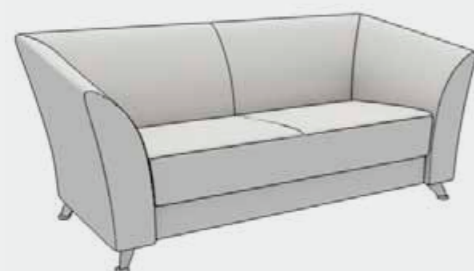

Naplněné očekávání

Jsou sedačky, které mají nejen své místo, ale i účel. A právě taková je Georgia. Pohodlná, s několika možnostmi sestavení dle vašeho přání. Vaše kancelář nebo obývací pokoj získá na půvabu a vy dostanete místo pro komfortní odpočinek, který si vaše tělo zaslouží. Ať už využijete nabídky plnohodnotného rohového sezení, nebo ne, to nejdůležitější bude, jestli si na Georgii vychutnáte doutník nebo sklenku kvalitního vína. Možnosti jsou neomezené, tak jen do toho.

GEORGIA

www.resa.cz

Přednosti

dva typy rohových dílů

široká škála rozměrů různých dílů

individuální úpravy

sólo prvky
šířka × hloubka

1) křeslo (110 × 85)

2) dvojka (165 × 85)

2a) dvojka max. (190 × 85)

3) trojka (213 × 85)

9) taburet (65 × 65)

prvky rohových sestav
šířka × hloubka

4) křeslo (82 × 85 pravá)

4) křeslo (82 × 85 levá)

5) dvojka (137 × 85 pravá)

5) dvojka (137 × 85 levá)

5a) dvojka max. (162 × 85 pravá)

5a) dvojka max. (162 × 85) levá

6) trojka (185 × 85) pravá

6) trojka (185 × 85) levá

7) roh 90° (110 × 110)

8) roh 90° (85 × 85)

celková výška: 81 cm
celková hloubka: 85 cm
výška sedáku: 44 cm
hloubka sedáku: 56 cm
výška područky: 71 cm