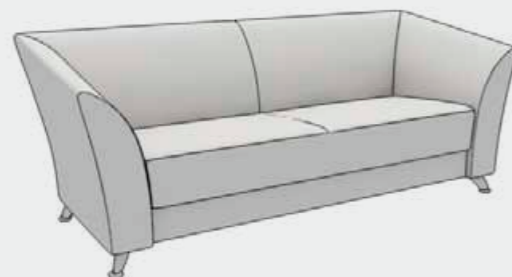

Naplněné očekávání

Jsou sedačky, které mají nejen své místo, ale i účel. A právě taková je Georgia. Pohodlná, s několika možnostmi sestavení dle vašeho přání. Vaše kancelář nebo obývací pokoj získá na půvabu a vy dostanete místo pro komfortní odpočinek, který si vaše tělo zaslouží. Ať už využijete nabídky plnohodnotného rohového sezení, nebo ne, to nejdůležitější bude, jestli si na Georgii vychutnáte doutník nebo sklenku kvalitního vína. Možnosti jsou neomezené, tak jen do toho.

GEORGIA

www.resa.cz

Přednosti

dva typy rohových dílů

široká škála rozměrů různých dílů

individuální úpravy

sólo prvky
šířka × hloubka

1) křeslo (110 × 85)

2) dvojka (165 × 85)

2a) dvojka max. (190 × 85)

3) trojka (213 × 85)

9) taburet (65 × 65)

prvky rohových sestav
šířka × hloubka

4) křeslo (82 × 85 pravá)

4) křeslo (82 × 85 levá)

5) dvojka (137 × 85 pravá)

5) dvojka (137 × 85 levá)

5a) dvojka max. (162 × 85 pravá)

5a) dvojka max. (162 × 85) levá

6) trojka (185 × 85) pravá

6) trojka (185 × 85) levá

7) roh 90° (110 × 110)

8) roh 90° (85 × 85)

celková výška: 81 cm
celková hloubka: 85 cm
výška sedáku: 44 cm
hloubka sedáku: 56 cm
výška područky: 71 cm