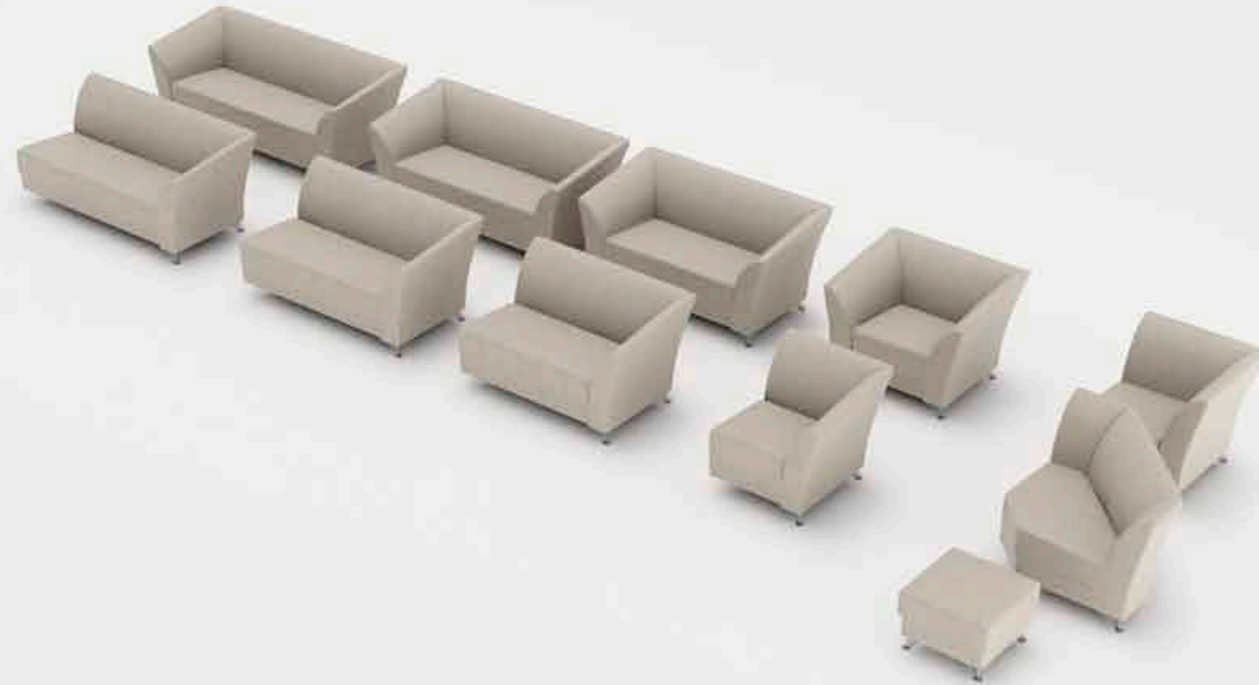

Naplněné očekávání

Jsou sedačky, které mají nejen své místo, ale i účel. A právě taková je Georgia. Pohodlná, s několika možnostmi sestavení dle vašeho přání. Vaše kancelář nebo obývací pokoj získá na půvabu a vy dostanete místo pro komfortní odpočinek, který si vaše tělo zaslouží. Ať už využijete nabídky plnohodnotného rohového sezení, nebo ne, to nejdůležitější bude, jestli si na Georgii vychutnáte doutník nebo sklenku kvalitního vína. Možnosti jsou neomezené, tak jen do toho.

GEORGIA

www.resa.cz

Přednosti

dva typy rohových dílů

široká škála rozměrů různých dílů

individuální úpravy

sólo prvky
šířka × hloubka

1) křeslo (110 × 85)

2) dvojka (165 × 85)

2a) dvojka max. (190 × 85)

3) trojka (213 × 85)

9) taburet (65 × 65)

prvky rohových sestav
šířka × hloubka

4) křeslo (82 × 85 pravá)

4) křeslo (82 × 85 levá)

5) dvojka (137 × 85 pravá)

5) dvojka (137 × 85 levá)

5a) dvojka max. (162 × 85 pravá)

5a) dvojka max. (162 × 85) levá

6) trojka (185 × 85) pravá

6) trojka (185 × 85) levá

7) roh 90° (110 × 110)

8) roh 90° (85 × 85)

celková výška: 81 cm
celková hloubka: 85 cm
výška sedáku: 44 cm
hloubka sedáku: 56 cm
výška područky: 71 cm