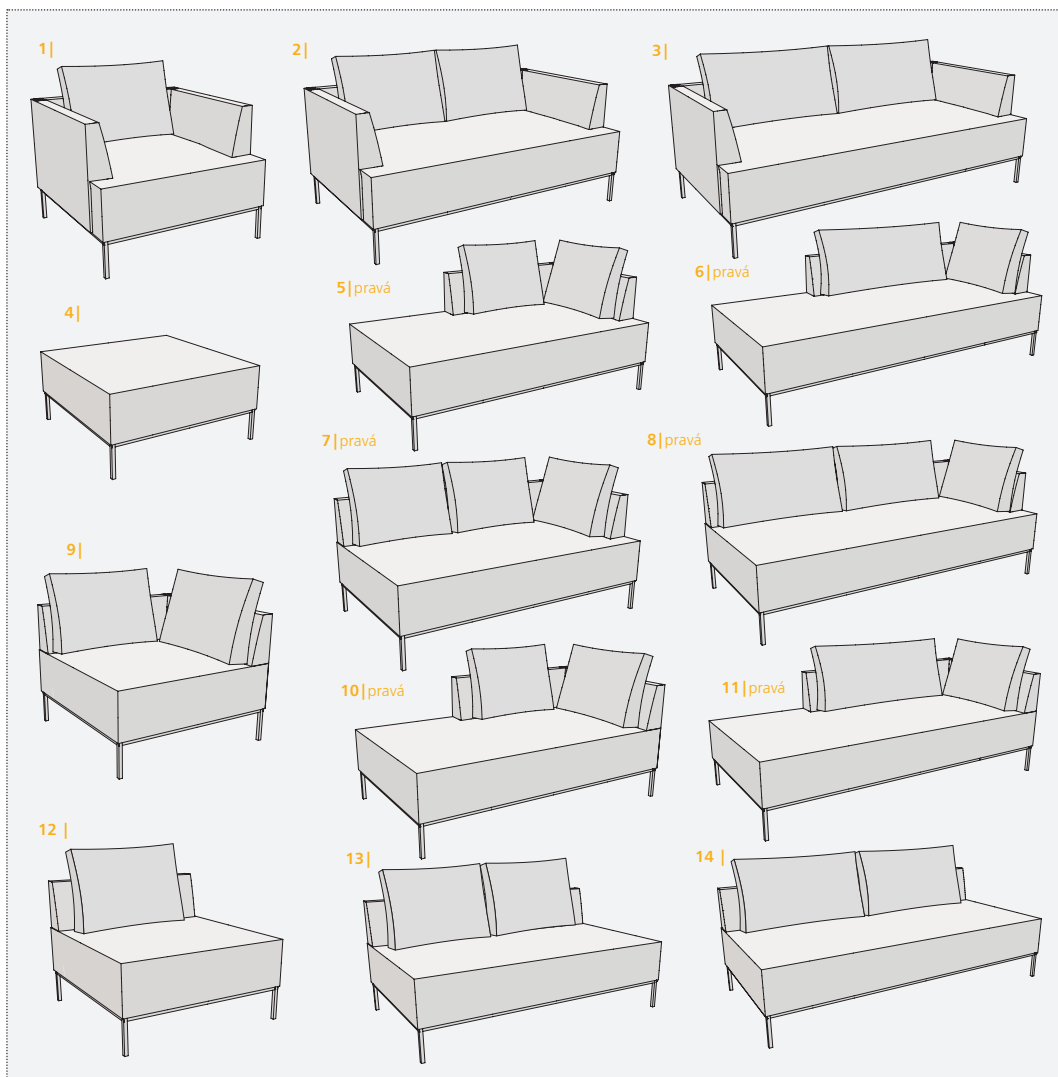

nenápadný půvab | louisiana

pevná | rohová | moderní

louisiana | taburet | relax B2 – levá | TV stůl **tulsa** | koberec luna #91400

re
sa

český výrobce | český design

louisiana |  | 16

louisiana | nenápadný půvab

pevná | rohová | moderní

louisiana

celková výška 93cm
celková hloubka 93cm
výška sedáku 44cm
hloubka sedáku 57cm

sólo prvky šířka × hloubka

- 1 | křeslo 93×93
- 2 | dvojka 160×93
- 3 | trojka 203×93
- 4 | taburet 93×93
- 5 | relax "A2" 160×93 pravá/levá
- 6 | relax "B2" 203×93 pravá/levá

prvky rohových sestav šířka × hloubka

- 7 | relax "A1" 160×93 pravá/levá
- 8 | relax "B1" 203×93 pravá/levá
- 9 | roh 93×93
- 10 | relax "A3" 160×93 pravá/levá
- 11 | relax "B3" 203×93 pravá/levá
- 12 | modul "M1" 93×93 bez područek
- 13 | modul "M2" 160×93 bez područek
- 14 | modul "M3" 203×93 bez područek