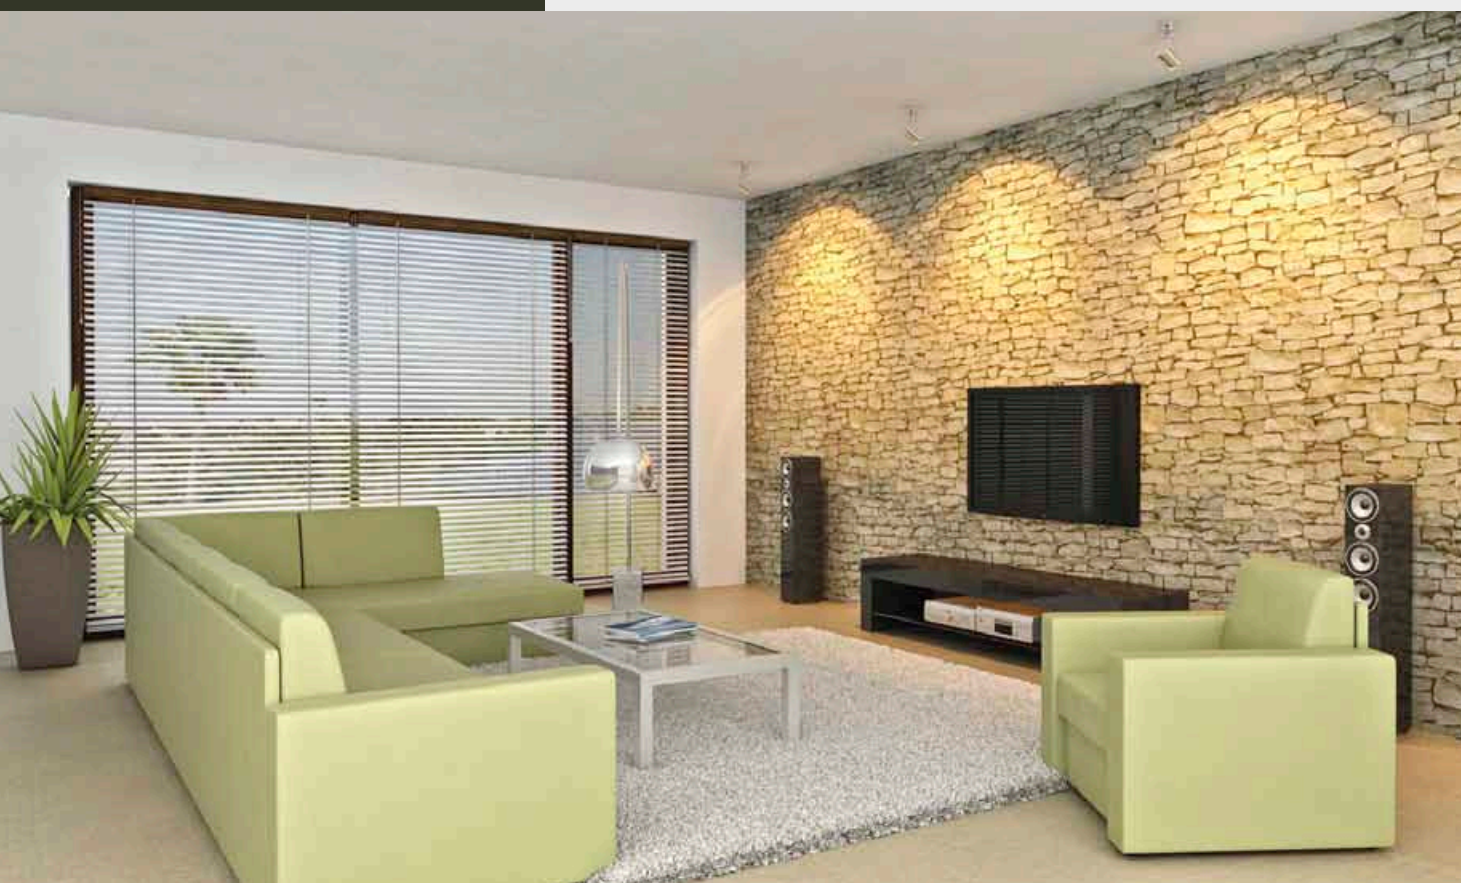

Příjemné sezení i spánek

Pohodlná, moderní a přitom praktická. To je sedací souprava Texas. Pod pohodlnými sedáky se skrývají dvě přednosti této sestavy: objemný úložný prostor a pohodlná rozkládací část. K Texasu se hodí rčení: „Co se do něj vejde.“ A že se do něj vejde opravdu hodně! Pro perfektní odpočinek je potřeba mít také záhlavník. Je pouze na vás, kam si ho umístíte. Volné opěrné polštáře si navíc můžete přemístit tak, aby bylo posezení a odpočinek co nejpříjemnější. Máte rádi pohodlné sezení, nebo se potřebujete dobře vyspat? Potom je Texas to, co hledáte.

TEXAS

resa

www.resa.cz

Přednosti

-  **prostorná polštářová sedačka**
možnost přemístit či odstranit záďové polštáře a tím pracovat s prostorem sedáku
-  **záhlavník s možností individuálního umístění**
-  **jednoduché, ale velmi účelné rozkládání** u rohových i nerohových sestav, které nabízejí i úložný prostor
-  **možnost zvolit model s rozkládáním na kvalitní příležitostné spaní**
-  **široká škála rozměrů různých dílů**
-  **individuální úpravy**