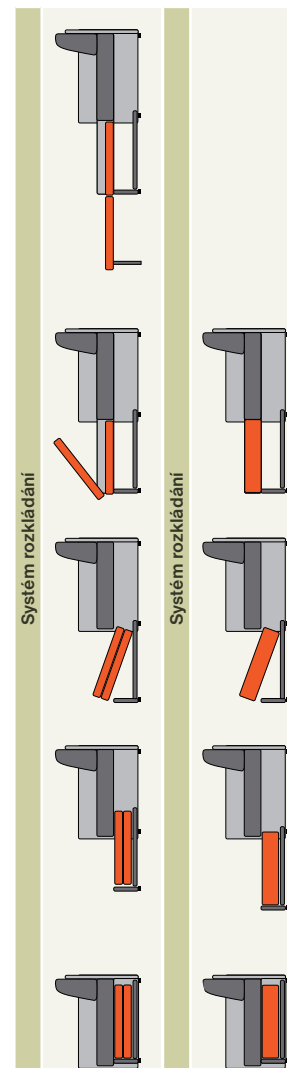

sólo prvky
šířka × hloubka

1) křeslo (90 × 85)

4) taburet s úložným prostorem (55 × 55)

2) dvojka (168 × 85)

5) taburet (44 × 44)

3) trojka (198 × 85)

9) záhlavník (42 × 24)

sólo prvky rozkládací
šířka × hloubka

11) Texas S120 (168 × 85)

12) Texas S140 (188 × 85)

13) Texas S150 (198 × 85)

rozkládací rohové sestavy (s úložným prostorem)
šířka × hloubka

6) otevřená (240 × 210/90) pravá

7) uzavřená (240 × 170/90) levá

6) otevřená (240 × 210/90) levá

8) relax (236 × 160/90) pravá

7) uzavřená (240 × 170/90) pravá

8) relax (236 × 160/90) levá

| Sólo prvky rozkládací | Plocha lůžka | Celková hloubka po rozložení |
|-----------------------|--------------|------------------------------|
| Texas S120 | 118 × 210 cm | 225 cm |
| Texas S140 | 138 × 210 cm | 225 cm |
| Texas S150 | 148 × 210 cm | 225 cm |

| Rozkládací rohové sestavy | Plocha lůžka | Celková hloubka po rozložení |
|---------------------------|--------------|------------------------------|
| otevřená | 145 × 220 cm | 210/150 cm |
| uzavřená | 145 × 220 cm | 170/150 cm |
| relax | 145 × 204 cm | 160/150 cm |